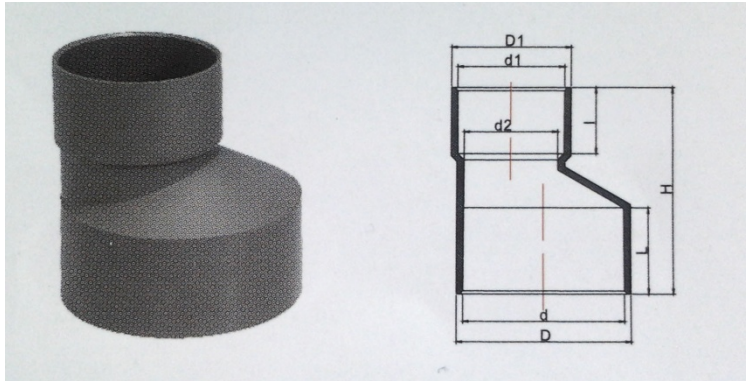

شماره جنس : UDLC01

▪ کوپل

(COUPLING)

اندازه اسمی	D	d	D1	d1	I	L1	L2	L
50	56.4	50	53.4	46	31.5	40.9	38.9	79.7
75	81.5	75	77	70.8	42	52.5	50	102.5
80	85	80	/	77.0	42.5	/	45.5	88
110	117.2	110	110.9	104.6	54.5	66	64	130
160	168.6	160	162	154	85	108	94	202
63	69.6	63	60	38	41	79	/	/
100	106.6	100	97	48	51	99	/	/

شماره جنس : UDLE04

▪ زانویی 90° M/F
(90° ELBOW M/F)

اندازه اسمی	d	D	I	d1	D1	L	L1
50	50	56.4	31	44	50	62.8	57.2
63	63	69.5	38	57	63	86.2	81.6
75	75	81.4	40	69	75	90.6	92.3
80	80	84.9	42.5	74	80	97.5	96
90	90	96.7	46.5	83.6	90	104	104
100	100	106.6	48	94	100	114.9	112.1
110	110	117.2	48	103.4	110	124.6	124.6
125	125	132.2	51.5	118.4	125	128	128
160	160	168.6	70	152	160	170.4	170.4
200	200	208.6	75	191	200	205	205

شماره جنس : UDLR01

▪ غلاف کاهشده

(REDUCING BUSH)

اندازه اسمی	d	D	d1	D1	d2	D2	I	H
40×32mm	32	36.4	36	40	28.3	47	23	28.5
63×40mm	40	45.8	56.9	63	36	69	27	39.5
75×50mm	50	56.4	69	75	47.2	78.7	25	42.5
80×50mm	50	56.4	73.9	80	47.2	86	31	44
80×63mm	63	69.5	73.9	80	59	86	38	44
100×40 mm	40	46.3	94	100	34	107	27	50
100×80 mm	80	86.4	94	100	74	107	42.5	50
110×50 mm	50	56.4	103.4	110	47.2	113.9	25	50.5
110×75 mm	75	81.8	103.4	110	72.2	113.7	40	50.5
110×80 mm	80	86.3	103.4	110	74	117	42.5	50.5
125×110 mm	110	117	118.3	125	103.4	132	48.5	53.5
160×110 mm	110	117.9	152	160	105.9	165	48	72.2
160×125 mm	125	132	152	160	118.4	169	51.5	72
200×110 mm	110	117.2	191.9	200	103.4	207	48	76

شماره جنس : UDLR02

▪ کوپل کاهشدهنده

(REDUCING COUPLING)

اندازه اسمی	d	D	d1	D1	d2	L	I	H
63×50mm	63	69.5	50	56.4	44	38	31	89
75×50mm	75	81.4	50	56.4	44	40	31	97
80×40mm	80	86.5	40	45.3	32.9	42.5	27	99
100×50 mm	100	106.6	50	56.4	47	48	31	107.4
100×63 mm	100	106.6	63	69.5	60	48	38	107.8
110×40 mm	110	117.2	40	45.3	36.8	48	27	123
110×50 mm	110	117.2	50	56.4	47.2	48	31	125
110×75 mm	110	117.2	75	81.4	69	48	40.5	121