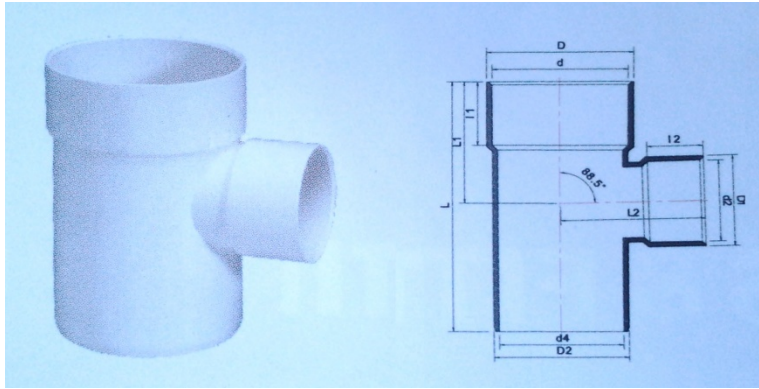

شماره جنس : UDLR01

▪ غلاف کاهشده

(REDUCING BUSH)

اندازه اسمی	d	D	d1	D1	d2	D2	I	H
40×32mm	32	36.4	36	40	28.3	47	23	28.5
63×40mm	40	45.8	56.9	63	36	69	27	39.5
75×50mm	50	56.4	69	75	47.2	78.7	25	42.5
80×50mm	50	56.4	73.9	80	47.2	86	31	44
80×63mm	63	69.5	73.9	80	59	86	38	44
100×40 mm	40	46.3	94	100	34	107	27	50
100×80 mm	80	86.4	94	100	74	107	42.5	50
110×50 mm	50	56.4	103.4	110	47.2	113.9	25	50.5
110×75 mm	75	81.8	103.4	110	72.2	113.7	40	50.5
110×80 mm	80	86.3	103.4	110	74	117	42.5	50.5
125×110 mm	110	117	118.3	125	103.4	132	48.5	53.5
160×110 mm	110	117.9	152	160	105.9	165	48	72.2
160×125 mm	125	132	152	160	118.4	169	51.5	72
200×110 mm	110	117.2	191.9	200	103.4	207	48	76

شماره جنس : UDLR02

▪ کوپل کاهشدهنده

(REDUCING COUPLING)

اندازه اسمی	d	D	d1	D1	d2	L	I	H
63×50mm	63	69.5	50	56.4	44	38	31	89
75×50mm	75	81.4	50	56.4	44	40	31	97
80×40mm	80	86.5	40	45.3	32.9	42.5	27	99
100×50 mm	100	106.6	50	56.4	47	48	31	107.4
100×63 mm	100	106.6	63	69.5	60	48	38	107.8
110×40 mm	110	117.2	40	45.3	36.8	48	27	123
110×50 mm	110	117.2	50	56.4	47.2	48	31	125
110×75 mm	110	117.2	75	81.4	69	48	40.5	121

شماره جنس : UDLS02

▪ تله‌ی لجن با یک سوکت (با دریچه)

(SINGLE SOCKET TRAP (WITH PORT))

اندازه اسمی	d	D	d1	D1	I	H	d2	M	D2	L
50 mm	50	56.4	44	50	31	123	26	M33×2	42	19

شماره جنس : UDLT04

▪ رابط T شکل
(TEE)

اندازه اسمی	D	d	I	L1	L
160	168.6	160	70	161.1	318