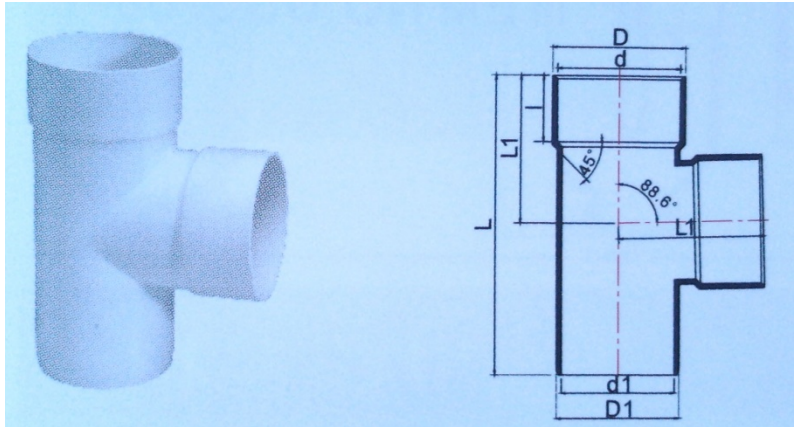

شماره جنس : UDLE01

▪ زانویی 90°

(90° ELBOW)

اندازه اسمی	D	d	I	L
80	86.5	80	45	110
100	106.6	100	48	115
110	117.2	110	48	124.6
160	168.6	160	70	170.4

شماره جنس : UDLS01

▪ درپوش انتهایی

(END CAP)

اندازه اسمی	d	D	H
50 mm	50	56.4	34
75 mm	75	81.4	43
110 mm	110	117.2	51.8
160 mm	160	168.7	74

شماره جنس : UDLT05

▪ رابط T شکل مورب
(SKEW TEE)

اندازه اسمی	D	d	I	L1	L
160	168.6	160	70	267.3	376

شماره جنس : UDLT07

▪ رابط T شکل مورب کاهشنده M/F

(REDUCING SKEW TEE M/F)

اندازه اسمی	D	d	D1	d1	D2	d2	I1	I2	L1	L2	L
75×50	81.4	75	56.4	50	75	69	40	31	118	112	158.4
80×40	86.5	80	45.3	40	80	74	42.5	27	126.1	117.3	171
80×50	86.5	80	56.4	50	80	74	42.5	31	123	116	173
110×40	117.2	110	45.3	40	110	103.4	48	27	147.8	140	183
110×50	117.2	110	56.4	50	110	103.4	48	31	156	150.7	191
110×75	117.2	110	81.4	75	110	103.4	48	40	173	170	225.5
160×110	168.6	160	117.2	110	160	152	70	48	235.3	223.3	316

شماره جنس : UDLT06

▪ رابط T شکل M/F

(TEE M/F)

اندازه اسمی	D	d	D1	d1	I	L1	L
50	56.4	50	50	44	31	61.5	123.5
63	69.6	63	63	57	38	78.5	157
75	81.5	75	75	69	40	89.7	181
40	45.3	40	40	34	27	49.2	105
80	84.9	80	80	74	42.5	91	187
90	96.7	90	90	83.6	46.5	107	210.5
100	106.6	100	100	94	48	121.1	237
110	117.2	110	110	103.4	48	113.1	222
125	132.2	125	125	118.4	51.5	138	265
160	168.6	160	160	152	70	161.1	325
200	208.6	200	200	191.2	74	206	415