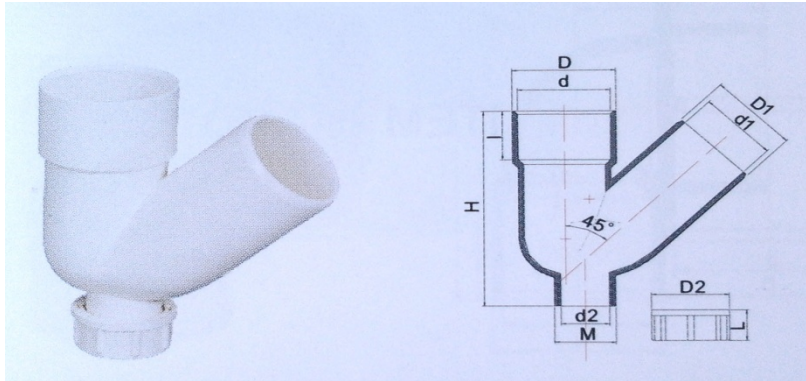

شماره جنس : UDLR01

▪ غلاف کاهشده

(REDUCING BUSH)

اندازه اسمی	d	D	d1	D1	d2	D2	I	H
40×32mm	32	36.4	36	40	28.3	47	23	28.5
63×40mm	40	45.8	56.9	63	36	69	27	39.5
75×50mm	50	56.4	69	75	47.2	78.7	25	42.5
80×50mm	50	56.4	73.9	80	47.2	86	31	44
80×63mm	63	69.5	73.9	80	59	86	38	44
100×40 mm	40	46.3	94	100	34	107	27	50
100×80 mm	80	86.4	94	100	74	107	42.5	50
110×50 mm	50	56.4	103.4	110	47.2	113.9	25	50.5
110×75 mm	75	81.8	103.4	110	72.2	113.7	40	50.5
110×80 mm	80	86.3	103.4	110	74	117	42.5	50.5
125×110 mm	110	117	118.3	125	103.4	132	48.5	53.5
160×110 mm	110	117.9	152	160	105.9	165	48	72.2
160×125 mm	125	132	152	160	118.4	169	51.5	72
200×110 mm	110	117.2	191.9	200	103.4	207	48	76

شماره جنس : UDLR02

▪ کوپل کاهشدهنده

(REDUCING COUPLING)

اندازه اسمی	d	D	d1	D1	d2	L	I	H
63×50mm	63	69.5	50	56.4	44	38	31	89
75×50mm	75	81.4	50	56.4	44	40	31	97
80×40mm	80	86.5	40	45.3	32.9	42.5	27	99
100×50 mm	100	106.6	50	56.4	47	48	31	107.4
100×63 mm	100	106.6	63	69.5	60	48	38	107.8
110×40 mm	110	117.2	40	45.3	36.8	48	27	123
110×50 mm	110	117.2	50	56.4	47.2	48	31	125
110×75 mm	110	117.2	75	81.4	69	48	40.5	121

شماره جنس : UDLT01

▪ رابط T شکل کاهشده M/F

(REDUCING TEE M/F)

اندازه اسمی	D	d	D1	d1	D2	d2	I1	I2	L1	L2	L
75×50 mm	81.4	75	56.4	50	75	69	40	31	76.5	79.8	156
110× 50 mm	117.2	110	56.4	50	110	103.4	48	31	92.1	96.7	191
110× 75 mm	117.2	110	81.4	75	110	103.4	48	40.5	94.91	103.9	195

شماره جنس : UDLS02

▪ تله‌ی لجن با یک سوکت (با دریچه)

(SINGLE SOCKET TRAP (WITH PORT))

اندازه اسمی	d	D	d1	D1	I	H	d2	M	D2	L
50 mm	50	56.4	44	50	31	123	26	M33×2	42	19

شماره جنس : UDLT04

▪ رابط T شکل
(TEE)

اندازه اسمی	D	d	I	L1	L
160	168.6	160	70	161.1	318