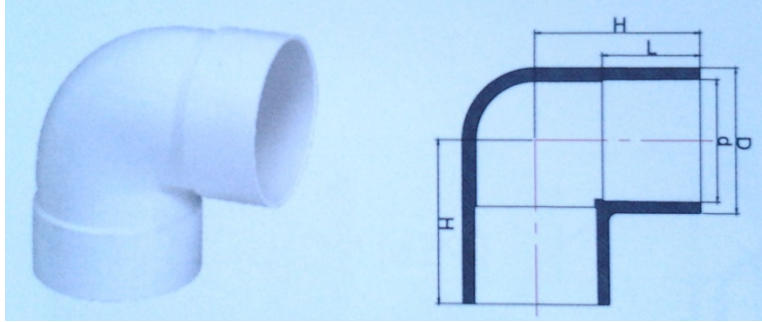

شماره جنس : UDLT01

▪ رابط T شکل کاهشده M/F

(REDUCING TEE M/F)

اندازه اسمی	D	d	D1	d1	D2	d2	I1	I2	L1	L2	L
75×50 mm	81.4	75	56.4	50	75	69	40	31	76.5	79.8	156
110× 50 mm	117.2	110	56.4	50	110	103.4	48	31	92.1	96.7	191
110× 75 mm	117.2	110	81.4	75	110	103.4	48	40.5	94.91	103.9	195

شماره جنس : UDLS02

▪ تله‌ی لجن با یک سوکت (با دریچه)

(SINGLE SOCKET TRAP (WITH PORT))

اندازه اسمی	d	D	d1	D1	I	H	d2	M	D2	L
50 mm	50	56.4	44	50	31	123	26	M33×2	42	19

شماره جنس : UDLT04

▪ رابط T شکل
(TEE)

اندازه اسمی	D	d	I	L1	L
160	168.6	160	70	161.1	318

شماره جنس : UDLT03

▪ رابط T شکل مورب M/F

(SKEW TEE M/F)

اندازه اسمی	D	d	D1	d1	I	L1	L
40	45.3	40	40	34	27	79	120
50	56.4	50	50	44	31	105.6	135
63	69.6	63	63	57	38	122	199.2
75	81.5	75	75	69	40	139.2	191
80	84.9	80	80	74	42.5	146	222
100	106.6	100	100	94	48	182	272
110	117.2	100	110	103.4	48	202.2	273.5
125	132.2	125	125	118.4	51.5	209	302
160	168.6	160	160	152	70	269	393
200	208.6	200	200	191.2	74	326	481

شماره جنس : UDLE01

▪ زانویی 90°

(90° ELBOW)

اندازه اسمی	D	d	I	L
80	86.5	80	45	110
100	106.6	100	48	115
110	117.2	110	48	124.6
160	168.6	160	70	170.4

شماره جنس : UDLS01

▪ درپوش انتهایی

(END CAP)

اندازه اسمی	d	D	H
50 mm	50	56.4	34
75 mm	75	81.4	43
110 mm	110	117.2	51.8
160 mm	160	168.7	74