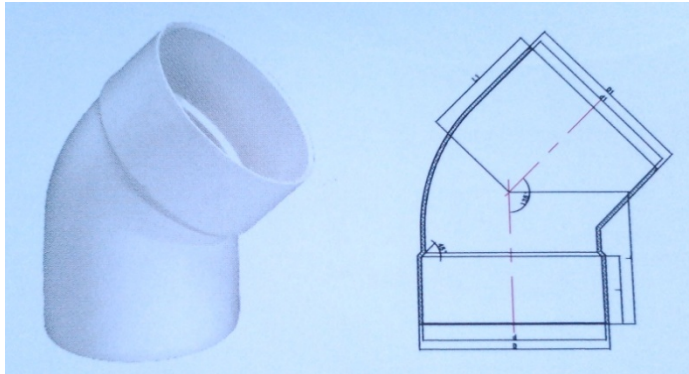

شماره جنس : UDLC01

▪ کوپل

(COUPLING)

اندازه اسمی	D	d	D1	d1	I	L1	L2	L
50	56.4	50	53.4	46	31.5	40.9	38.9	79.7
75	81.5	75	77	70.8	42	52.5	50	102.5
80	85	80	/	77.0	42.5	/	45.5	88
110	117.2	110	110.9	104.6	54.5	66	64	130
160	168.6	160	162	154	85	108	94	202
63	69.6	63	60	38	41	79	/	/
100	106.6	100	97	48	51	99	/	/

شماره جنس : UDLE02

▪ زانویی 45° M/F

(45° ELBOW M/F)

اندازه اسمی	D	d	D1	d1	I	L	L1
50	56.4	50	50	44	31	49.4	48.7
63	69.5	63	63	57	38	60	58
75	81.4	75	75	69	40	70.5	70.5
80	84.9	80	80	74	42.5	75.1	73.6
100	106.6	100	100	94	48	85.7	80.7
110	117.2	110	110	103.4	48	82.3	81.3
160	168.6	160	160	152	70	112	113.1
200	208.6	200	200	191	75	147.5	138.7

شماره جنس : UDLE04

▪ زانویی 90° M/F
(90° ELBOW M/F)

اندازه اسمی	d	D	I	d1	D1	L	L1
50	50	56.4	31	44	50	62.8	57.2
63	63	69.5	38	57	63	86.2	81.6
75	75	81.4	40	69	75	90.6	92.3
80	80	84.9	42.5	74	80	97.5	96
90	90	96.7	46.5	83.6	90	104	104
100	100	106.6	48	94	100	114.9	112.1
110	110	117.2	48	103.4	110	124.6	124.6
125	125	132.2	51.5	118.4	125	128	128
160	160	168.6	70	152	160	170.4	170.4
200	200	208.6	75	191	200	205	205

شماره جنس : UDLR01

▪ غلاف کاهشده

(REDUCING BUSH)

اندازه اسمی	d	D	d1	D1	d2	D2	I	H
40×32mm	32	36.4	36	40	28.3	47	23	28.5
63×40mm	40	45.8	56.9	63	36	69	27	39.5
75×50mm	50	56.4	69	75	47.2	78.7	25	42.5
80×50mm	50	56.4	73.9	80	47.2	86	31	44
80×63mm	63	69.5	73.9	80	59	86	38	44
100×40 mm	40	46.3	94	100	34	107	27	50
100×80 mm	80	86.4	94	100	74	107	42.5	50
110×50 mm	50	56.4	103.4	110	47.2	113.9	25	50.5
110×75 mm	75	81.8	103.4	110	72.2	113.7	40	50.5
110×80 mm	80	86.3	103.4	110	74	117	42.5	50.5
125×110 mm	110	117	118.3	125	103.4	132	48.5	53.5
160×110 mm	110	117.9	152	160	105.9	165	48	72.2
160×125 mm	125	132	152	160	118.4	169	51.5	72
200×110 mm	110	117.2	191.9	200	103.4	207	48	76