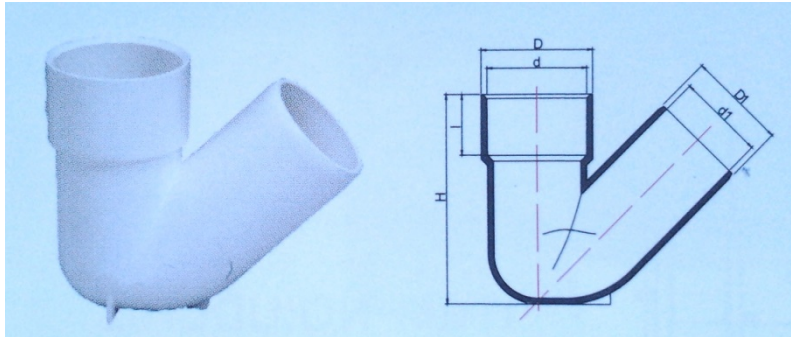

شماره جنس : UDLE01

▪ زانویی 90°

(90° ELBOW)

اندازه اسمی	D	d	I	L
80	86.5	80	45	110
100	106.6	100	48	115
110	117.2	110	48	124.6
160	168.6	160	70	170.4

شماره جنس : UDLS01

▪ درپوش انتهایی

(END CAP)

اندازه اسمی	d	D	H
50 mm	50	56.4	34
75 mm	75	81.4	43
110 mm	110	117.2	51.8
160 mm	160	168.7	74

شماره جنس : UDLT05

▪ رابط T شکل مورب
(SKEW TEE)

اندازه اسمی	D	d	I	L1	L
160	168.6	160	70	267.3	376

شماره جنس : UDLT07

▪ رابط T شکل مورب کاهشنده M/F

(REDUCING SKEW TEE M/F)

اندازه اسمی	D	d	D1	d1	D2	d2	I1	I2	L1	L2	L
75×50	81.4	75	56.4	50	75	69	40	31	118	112	158.4
80×40	86.5	80	45.3	40	80	74	42.5	27	126.1	117.3	171
80×50	86.5	80	56.4	50	80	74	42.5	31	123	116	173
110×40	117.2	110	45.3	40	110	103.4	48	27	147.8	140	183
110×50	117.2	110	56.4	50	110	103.4	48	31	156	150.7	191
110×75	117.2	110	81.4	75	110	103.4	48	40	173	170	225.5
160×110	168.6	160	117.2	110	160	152	70	48	235.3	223.3	316

شماره جنس : UDLT06

▪ رابط T شکل M/F

(TEE M/F)

اندازه اسمی	D	d	D1	d1	I	L1	L
50	56.4	50	50	44	31	61.5	123.5
63	69.6	63	63	57	38	78.5	157
75	81.5	75	75	69	40	89.7	181
40	45.3	40	40	34	27	49.2	105
80	84.9	80	80	74	42.5	91	187
90	96.7	90	90	83.6	46.5	107	210.5
100	106.6	100	100	94	48	121.1	237
110	117.2	110	110	103.4	48	113.1	222
125	132.2	125	125	118.4	51.5	138	265
160	168.6	160	160	152	70	161.1	325
200	208.6	200	200	191.2	74	206	415

شماره جنس : UDLS03

▪ تله ی لجن با یک سوکت (بدون دریچه)

(SINGLE SOCKET TRAP (NO PORT))

اندازه اسمی	d	D	H	I	d1	D1
50 mm	50	56.4	106	31	44	50
75 mm	75	81.4	161	40	69	75
110 mm	110	117.2	218	48	103.4	110