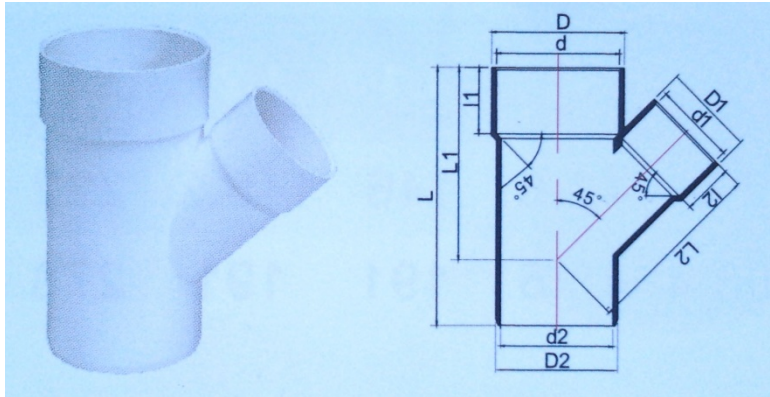

شماره جنس : UDLT03

▪ رابط T شکل مورب M/F

(SKEW TEE M/F)

اندازه اسمی	D	d	D1	d1	I	L1	L
40	45.3	40	40	34	27	79	120
50	56.4	50	50	44	31	105.6	135
63	69.6	63	63	57	38	122	199.2
75	81.5	75	75	69	40	139.2	191
80	84.9	80	80	74	42.5	146	222
100	106.6	100	100	94	48	182	272
110	117.2	100	110	103.4	48	202.2	273.5
125	132.2	125	125	118.4	51.5	209	302
160	168.6	160	160	152	70	269	393
200	208.6	200	200	191.2	74	326	481

شماره جنس : UDLE01

▪ زانویی 90°

(90° ELBOW)

اندازه اسمی	D	d	I	L
80	86.5	80	45	110
100	106.6	100	48	115
110	117.2	110	48	124.6
160	168.6	160	70	170.4

شماره جنس : UDLS01

▪ درپوش انتهایی

(END CAP)

اندازه اسمی	d	D	H
50 mm	50	56.4	34
75 mm	75	81.4	43
110 mm	110	117.2	51.8
160 mm	160	168.7	74

شماره جنس : UDLT05

▪ رابط T شکل مورب
(SKEW TEE)

اندازه اسمی	D	d	I	L1	L
160	168.6	160	70	267.3	376

شماره جنس : UDLT07

▪ رابط T شکل مورب کاهشنده M/F

(REDUCING SKEW TEE M/F)

اندازه اسمی	D	d	D1	d1	D2	d2	I1	I2	L1	L2	L
75×50	81.4	75	56.4	50	75	69	40	31	118	112	158.4
80×40	86.5	80	45.3	40	80	74	42.5	27	126.1	117.3	171
80×50	86.5	80	56.4	50	80	74	42.5	31	123	116	173
110×40	117.2	110	45.3	40	110	103.4	48	27	147.8	140	183
110×50	117.2	110	56.4	50	110	103.4	48	31	156	150.7	191
110×75	117.2	110	81.4	75	110	103.4	48	40	173	170	225.5
160×110	168.6	160	117.2	110	160	152	70	48	235.3	223.3	316

شماره جنس : UDLT06

▪ رابط T شکل M/F

(TEE M/F)

اندازه اسمی	D	d	D1	d1	I	L1	L
50	56.4	50	50	44	31	61.5	123.5
63	69.6	63	63	57	38	78.5	157
75	81.5	75	75	69	40	89.7	181
40	45.3	40	40	34	27	49.2	105
80	84.9	80	80	74	42.5	91	187
90	96.7	90	90	83.6	46.5	107	210.5
100	106.6	100	100	94	48	121.1	237
110	117.2	110	110	103.4	48	113.1	222
125	132.2	125	125	118.4	51.5	138	265
160	168.6	160	160	152	70	161.1	325
200	208.6	200	200	191.2	74	206	415