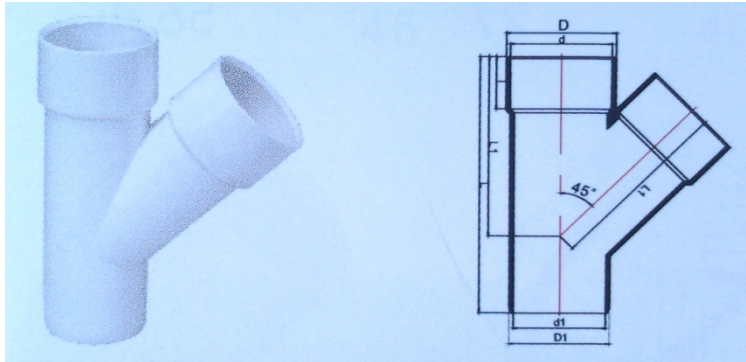

شماره جنس : UDLT01

▪ رابط T شکل کاهشده M/F

(REDUCING TEE M/F)

اندازه اسمی	D	d	D1	d1	D2	d2	I1	I2	L1	L2	L
75×50 mm	81.4	75	56.4	50	75	69	40	31	76.5	79.8	156
110× 50 mm	117.2	110	56.4	50	110	103.4	48	31	92.1	96.7	191
110× 75 mm	117.2	110	81.4	75	110	103.4	48	40.5	94.91	103.9	195

شماره جنس : UDLS02

▪ تله‌ی لجن با یک سوکت (با دریچه)

(SINGLE SOCKET TRAP (WITH PORT))

اندازه اسمی	d	D	d1	D1	I	H	d2	M	D2	L
50 mm	50	56.4	44	50	31	123	26	M33×2	42	19

شماره جنس : UDLT04

▪ رابط T شکل
(TEE)

اندازه اسمی	D	d	I	L1	L
160	168.6	160	70	161.1	318

شماره جنس : UDLT03

▪ رابط T شکل مورب M/F

(SKEW TEE M/F)

اندازه اسمی	D	d	D1	d1	I	L1	L
40	45.3	40	40	34	27	79	120
50	56.4	50	50	44	31	105.6	135
63	69.6	63	63	57	38	122	199.2
75	81.5	75	75	69	40	139.2	191
80	84.9	80	80	74	42.5	146	222
100	106.6	100	100	94	48	182	272
110	117.2	100	110	103.4	48	202.2	273.5
125	132.2	125	125	118.4	51.5	209	302
160	168.6	160	160	152	70	269	393
200	208.6	200	200	191.2	74	326	481

شماره جنس : UDLE01

▪ زانویی 90°

(90° ELBOW)

اندازه اسمی	D	d	I	L
80	86.5	80	45	110
100	106.6	100	48	115
110	117.2	110	48	124.6
160	168.6	160	70	170.4

شماره جنس : UDLS01

▪ درپوش انتهایی

(END CAP)

اندازه اسمی	d	D	H
50 mm	50	56.4	34
75 mm	75	81.4	43
110 mm	110	117.2	51.8
160 mm	160	168.7	74