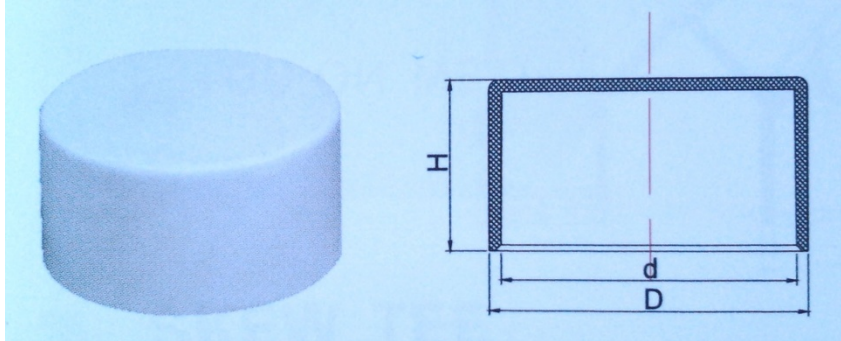

شماره جنس : UDLT03

▪ رابط T شکل مورب M/F

(SKEW TEE M/F)

اندازه اسمی	D	d	D1	d1	I	L1	L
40	45.3	40	40	34	27	79	120
50	56.4	50	50	44	31	105.6	135
63	69.6	63	63	57	38	122	199.2
75	81.5	75	75	69	40	139.2	191
80	84.9	80	80	74	42.5	146	222
100	106.6	100	100	94	48	182	272
110	117.2	100	110	103.4	48	202.2	273.5
125	132.2	125	125	118.4	51.5	209	302
160	168.6	160	160	152	70	269	393
200	208.6	200	200	191.2	74	326	481

شماره جنس : UDLE01

▪ زانویی 90°

(90° ELBOW)

اندازه اسمی	D	d	I	L
80	86.5	80	45	110
100	106.6	100	48	115
110	117.2	110	48	124.6
160	168.6	160	70	170.4

شماره جنس : UDLS01

▪ درپوش انتهایی

(END CAP)

اندازه اسمی	d	D	H
50 mm	50	56.4	34
75 mm	75	81.4	43
110 mm	110	117.2	51.8
160 mm	160	168.7	74

شماره جنس : UDLT05

▪ رابط T شکل مورب
(SKEW TEE)

اندازه اسمی	D	d	I	L1	L
160	168.6	160	70	267.3	376

شماره جنس : UDLT07

▪ رابط T شکل مورب کاهشنده M/F

(REDUCING SKEW TEE M/F)

اندازه اسمی	D	d	D1	d1	D2	d2	I1	I2	L1	L2	L
75×50	81.4	75	56.4	50	75	69	40	31	118	112	158.4
80×40	86.5	80	45.3	40	80	74	42.5	27	126.1	117.3	171
80×50	86.5	80	56.4	50	80	74	42.5	31	123	116	173
110×40	117.2	110	45.3	40	110	103.4	48	27	147.8	140	183
110×50	117.2	110	56.4	50	110	103.4	48	31	156	150.7	191
110×75	117.2	110	81.4	75	110	103.4	48	40	173	170	225.5
160×110	168.6	160	117.2	110	160	152	70	48	235.3	223.3	316