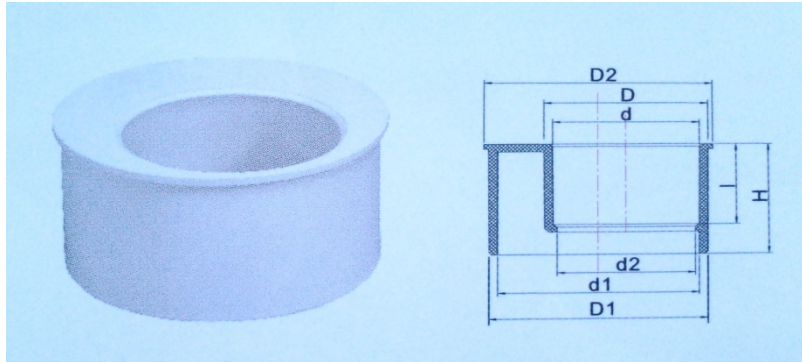

شماره جنس : UDLC01

▪ کوپل

(COUPLING)

اندازه اسمی	D	d	D1	d1	I	L1	L2	L
50	56.4	50	53.4	46	31.5	40.9	38.9	79.7
75	81.5	75	77	70.8	42	52.5	50	102.5
80	85	80	/	77.0	42.5	/	45.5	88
110	117.2	110	110.9	104.6	54.5	66	64	130
160	168.6	160	162	154	85	108	94	202
63	69.6	63	60	38	41	79	/	/
100	106.6	100	97	48	51	99	/	/

شماره جنس : UDLE02

▪ زانویی 45° M/F

(45° ELBOW M/F)

اندازه اسمی	D	d	D1	d1	I	L	L1
50	56.4	50	50	44	31	49.4	48.7
63	69.5	63	63	57	38	60	58
75	81.4	75	75	69	40	70.5	70.5
80	84.9	80	80	74	42.5	75.1	73.6
100	106.6	100	100	94	48	85.7	80.7
110	117.2	110	110	103.4	48	82.3	81.3
160	168.6	160	160	152	70	112	113.1
200	208.6	200	200	191	75	147.5	138.7

شماره جنس : UDLE04

▪ زانویی 90° M/F
(90° ELBOW M/F)

اندازه اسمی	d	D	I	d1	D1	L	L1
50	50	56.4	31	44	50	62.8	57.2
63	63	69.5	38	57	63	86.2	81.6
75	75	81.4	40	69	75	90.6	92.3
80	80	84.9	42.5	74	80	97.5	96
90	90	96.7	46.5	83.6	90	104	104
100	100	106.6	48	94	100	114.9	112.1
110	110	117.2	48	103.4	110	124.6	124.6
125	125	132.2	51.5	118.4	125	128	128
160	160	168.6	70	152	160	170.4	170.4
200	200	208.6	75	191	200	205	205

شماره جنس : UDLR01

▪ غلاف کاهشده

(REDUCING BUSH)

اندازه اسمی	d	D	d1	D1	d2	D2	I	H
40×32mm	32	36.4	36	40	28.3	47	23	28.5
63×40mm	40	45.8	56.9	63	36	69	27	39.5
75×50mm	50	56.4	69	75	47.2	78.7	25	42.5
80×50mm	50	56.4	73.9	80	47.2	86	31	44
80×63mm	63	69.5	73.9	80	59	86	38	44
100×40 mm	40	46.3	94	100	34	107	27	50
100×80 mm	80	86.4	94	100	74	107	42.5	50
110×50 mm	50	56.4	103.4	110	47.2	113.9	25	50.5
110×75 mm	75	81.8	103.4	110	72.2	113.7	40	50.5
110×80 mm	80	86.3	103.4	110	74	117	42.5	50.5
125×110 mm	110	117	118.3	125	103.4	132	48.5	53.5
160×110 mm	110	117.9	152	160	105.9	165	48	72.2
160×125 mm	125	132	152	160	118.4	169	51.5	72
200×110 mm	110	117.2	191.9	200	103.4	207	48	76