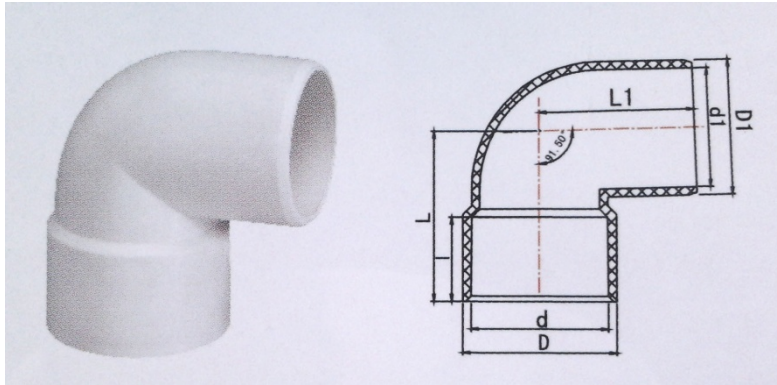

شماره جنس : UDLC01

▪ کوپل

(COUPLING)

اندازه اسمی	D	d	D1	d1	I	L1	L2	L
50	56.4	50	53.4	46	31.5	40.9	38.9	79.7
75	81.5	75	77	70.8	42	52.5	50	102.5
80	85	80	/	77.0	42.5	/	45.5	88
110	117.2	110	110.9	104.6	54.5	66	64	130
160	168.6	160	162	154	85	108	94	202
63	69.6	63	60	38	41	79	/	/
100	106.6	100	97	48	51	99	/	/

شماره جنس : UDLE02

▪ زانویی 45° M/F

(45° ELBOW M/F)

اندازه اسمی	D	d	D1	d1	I	L	L1
50	56.4	50	50	44	31	49.4	48.7
63	69.5	63	63	57	38	60	58
75	81.4	75	75	69	40	70.5	70.5
80	84.9	80	80	74	42.5	75.1	73.6
100	106.6	100	100	94	48	85.7	80.7
110	117.2	110	110	103.4	48	82.3	81.3
160	168.6	160	160	152	70	112	113.1
200	208.6	200	200	191	75	147.5	138.7

شماره جنس : UDLE04

▪ زانویی 90° M/F
(90° ELBOW M/F)

اندازه اسمی	d	D	I	d1	D1	L	L1
50	50	56.4	31	44	50	62.8	57.2
63	63	69.5	38	57	63	86.2	81.6
75	75	81.4	40	69	75	90.6	92.3
80	80	84.9	42.5	74	80	97.5	96
90	90	96.7	46.5	83.6	90	104	104
100	100	106.6	48	94	100	114.9	112.1
110	110	117.2	48	103.4	110	124.6	124.6
125	125	132.2	51.5	118.4	125	128	128
160	160	168.6	70	152	160	170.4	170.4
200	200	208.6	75	191	200	205	205

شماره جنس : UDLS02

▪ تله‌ی لجن با یک سوکت (با دریچه)

(SINGLE SOCKET TRAP (WITH PORT))

اندازه اسمی	d	D	d1	D1	I	H	d2	M	D2	L
50 mm	50	56.4	44	50	31	123	26	M33×2	42	19

شماره جنس : UDLT04

▪ رابط T شکل
(TEE)

اندازه اسمی	D	d	I	L1	L
160	168.6	160	70	161.1	318