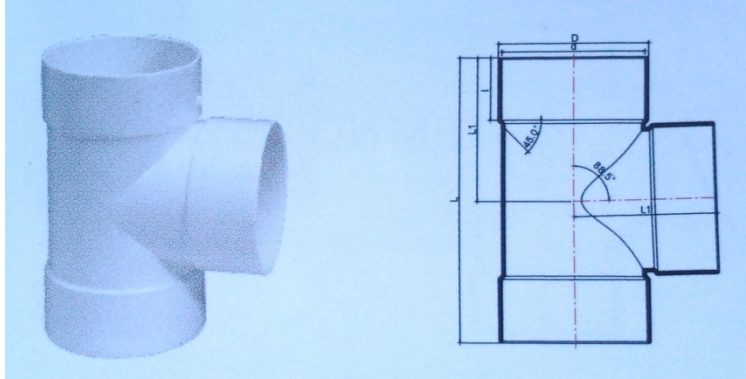

شماره جنس : UDLR02

▪ کوپل کاهشدهنده

(REDUCING COUPLING)

اندازه اسمی	d	D	d1	D1	d2	L	I	H
63×50mm	63	69.5	50	56.4	44	38	31	89
75×50mm	75	81.4	50	56.4	44	40	31	97
80×40mm	80	86.5	40	45.3	32.9	42.5	27	99
100×50 mm	100	106.6	50	56.4	47	48	31	107.4
100×63 mm	100	106.6	63	69.5	60	48	38	107.8
110×40 mm	110	117.2	40	45.3	36.8	48	27	123
110×50 mm	110	117.2	50	56.4	47.2	48	31	125
110×75 mm	110	117.2	75	81.4	69	48	40.5	121

شماره جنس : UDLT01

▪ رابط T شکل کاهشده M/F

(REDUCING TEE M/F)

اندازه اسمی	D	d	D1	d1	D2	d2	I1	I2	L1	L2	L
75×50 mm	81.4	75	56.4	50	75	69	40	31	76.5	79.8	156
110× 50 mm	117.2	110	56.4	50	110	103.4	48	31	92.1	96.7	191
110× 75 mm	117.2	110	81.4	75	110	103.4	48	40.5	94.91	103.9	195

شماره جنس : UDLS02

▪ تله‌ی لجن با یک سوکت (با دریچه)

(SINGLE SOCKET TRAP (WITH PORT))

اندازه اسمی	d	D	d1	D1	I	H	d2	M	D2	L
50 mm	50	56.4	44	50	31	123	26	M33×2	42	19

شماره جنس : UDLT04

▪ رابط T شکل
(TEE)

اندازه اسمی	D	d	I	L1	L
160	168.6	160	70	161.1	318