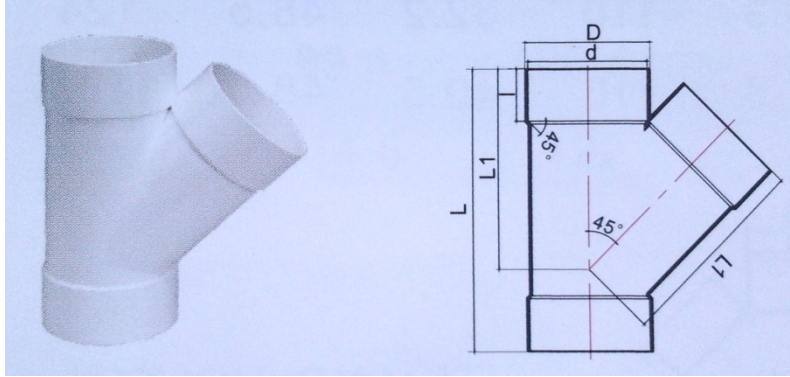

شماره جنس : UDLE01

▪ زانویی 90°

(90° ELBOW)

اندازه اسمی	D	d	I	L
80	86.5	80	45	110
100	106.6	100	48	115
110	117.2	110	48	124.6
160	168.6	160	70	170.4

شماره جنس : UDLS01

▪ درپوش انتهایی

(END CAP)

اندازه اسمی	d	D	H
50 mm	50	56.4	34
75 mm	75	81.4	43
110 mm	110	117.2	51.8
160 mm	160	168.7	74

شماره جنس : UDLT05

▪ رابط T شکل مورب
(SKEW TEE)

اندازه اسمی	D	d	I	L1	L
160	168.6	160	70	267.3	376

شماره جنس : UDLT07

▪ رابط T شکل مورب کاهشنده M/F

(REDUCING SKEW TEE M/F)

اندازه اسمی	D	d	D1	d1	D2	d2	I1	I2	L1	L2	L
75×50	81.4	75	56.4	50	75	69	40	31	118	112	158.4
80×40	86.5	80	45.3	40	80	74	42.5	27	126.1	117.3	171
80×50	86.5	80	56.4	50	80	74	42.5	31	123	116	173
110×40	117.2	110	45.3	40	110	103.4	48	27	147.8	140	183
110×50	117.2	110	56.4	50	110	103.4	48	31	156	150.7	191
110×75	117.2	110	81.4	75	110	103.4	48	40	173	170	225.5
160×110	168.6	160	117.2	110	160	152	70	48	235.3	223.3	316